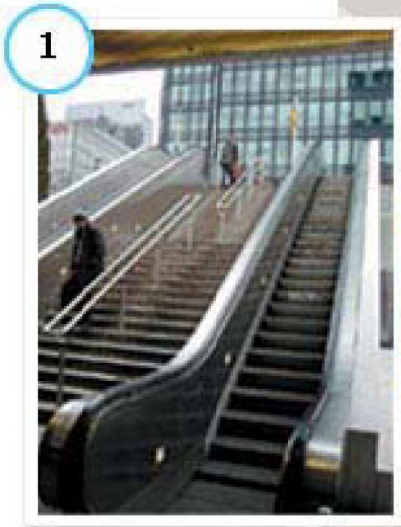

# Accès piétons

Saint-Gobain  
Les Miroirs  
18 avenue d'Alsace  
92400 Courbevoie

**RER-SNCF**

**Réseaux A et Saint-Lazare**

Gare : GRANDE ARCHE DE LA DEFENSE  
(correspondance métro et autobus)

**METRO**

**Ligne 1 (Vincennes - Grande Arche de La Défense)**

Station : ESPLANADE DE LA DEFENSE

Saint-Gobain  
Les Miroirs  
18 avenue d'Alsace  
92400 Courbevoie

Par le circulaire,  
en direction de la Défense 1, 2 et 3  
\* Sortie **DEFENSE 3**.  
Parking visiteurs :  
entrée 18, avenue d'Alsace  
\* Sortie **DEFENSE 2** :  
Parking public LES IRIS