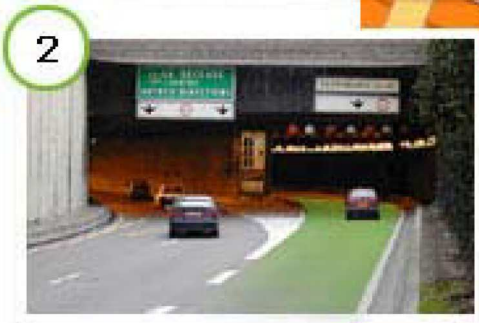

Saint-Gobain
Les Miroirs
18 avenue d'Alsace
92400 Courbevoie

Par le circulaire,
en direction de la Défense 1, 2 et 3
* Sortie **DEFENSE 3**.
Parking visiteurs :
entrée 18, avenue d'Alsace
* Sortie **DEFENSE 2** :
Parking public LES IRIS

Par le Circulaire