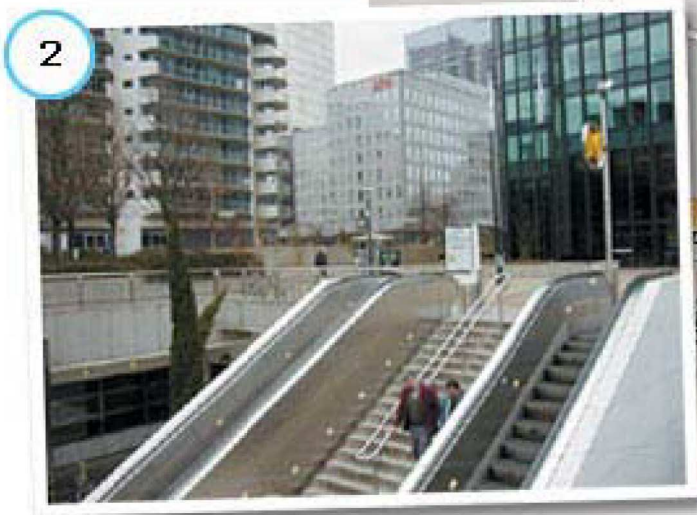

# Accès piétons

Saint-Gobain  
Les Miroirs  
18 avenue d'Alsace  
92400 Courbevoie

**RER-SNCF**

**Réseaux A et Saint-Lazare**

Gare : GRANDE ARCHE DE LA DEFENSE  
(correspondance métro et autobus)

**METRO**

**Ligne 1 (Vincennes - Grande Arche de La Défense)**

Station : ESPLANADE DE LA DEFENSE

Saint-Gobain  
Les Miroirs  
18 avenue d'Alsace  
92400 Courbevoie

Par le circulaire,  
en direction de la Défense 1, 2 et 3  
\* Sortie **DEFENSE 3**.  
Parking visiteurs :  
entrée 18, avenue d'Alsace  
\* Sortie **DEFENSE 2** :  
Parking public LES IRIS

## Par le Pont de Neuilly

Saint-Gobain  
 Les Miroirs  
 18 avenue d'Alsace  
 92400 Courbevoie

Par le Pont de Neuilly,  
 en direction de la Défense 1, 2 et 3  
 \* Sortie **DEFENSE 3**.  
 Parking visiteurs :  
 entrée 18, avenue d'Alsace  
 \* Sortie **DEFENSE 2** :  
 Parking public LES IRIS