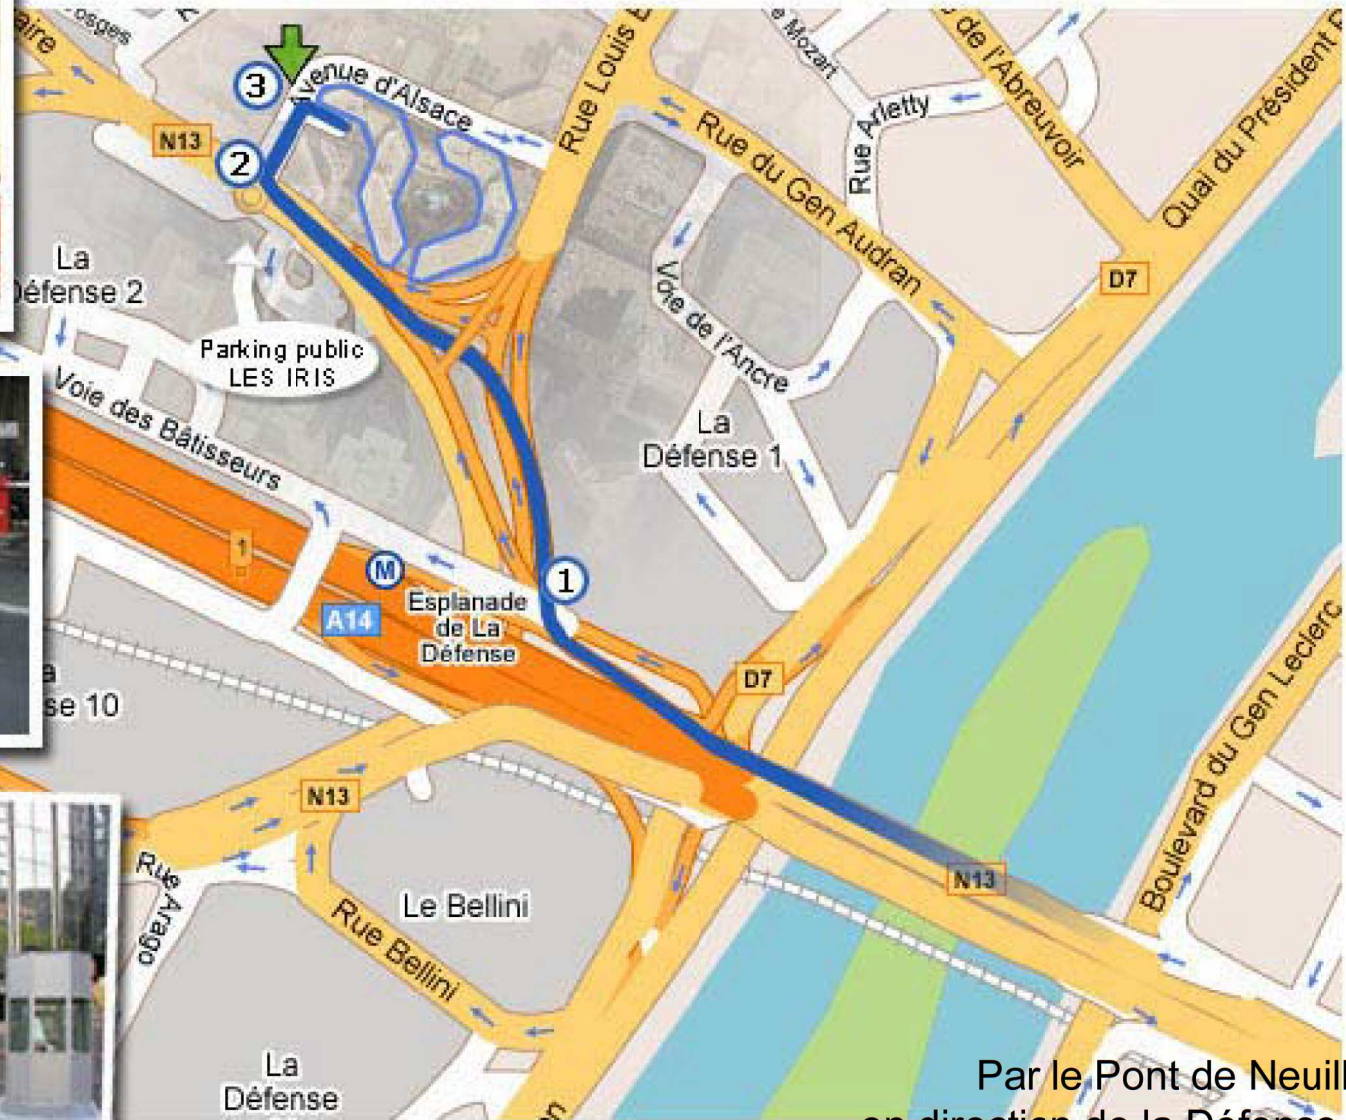

# Accès piétons

Saint-Gobain  
Les Miroirs  
18 avenue d'Alsace  
92400 Courbevoie

**RER-SNCF**

**Réseaux A et Saint-Lazare**

Gare : GRANDE ARCHE DE LA DEFENSE  
(correspondance métro et autobus)

**METRO**

**Ligne 1 (Vincennes - Grande Arche de La Défense)**

Station : ESPLANADE DE LA DEFENSE

Saint-Gobain  
Les Miroirs  
18 avenue d'Alsace  
92400 Courbevoie

Par le circulaire,  
en direction de la Défense 1, 2 et 3  
\* Sortie **DEFENSE 3**.  
Parking visiteurs :  
entrée 18, avenue d'Alsace  
\* Sortie **DEFENSE 2** :  
Parking public LES IRIS

## Par le Circulaire

1

2

3

## Par le Pont de Neuilly

Saint-Gobain  
 Les Miroirs  
 18 avenue d'Alsace  
 92400 Courbevoie

Par le Pont de Neuilly,  
 en direction de la Défense 1, 2 et 3  
 \* Sortie **DEFENSE 3**.  
 Parking visiteurs :  
 entrée 18, avenue d'Alsace  
 \* Sortie **DEFENSE 2** :  
 Parking public LES IRIS