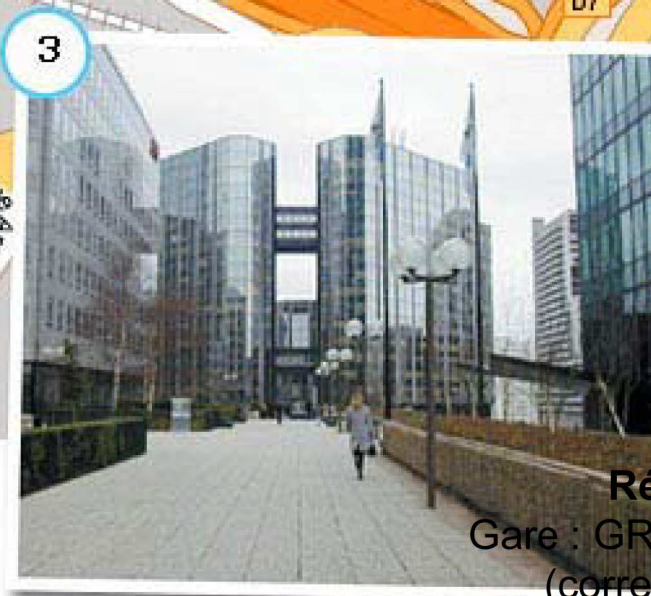

# Accès piétons

Saint-Gobain  
Les Miroirs  
18 avenue d'Alsace  
92400 Courbevoie

**RER-SNCF**

**Réseaux A et Saint-Lazare**

Gare : GRANDE ARCHE DE LA DEFENSE  
(correspondance métro et autobus)

**METRO**

**Ligne 1 (Vincennes - Grande Arche de La Défense)**

Station : ESPLANADE DE LA DEFENSE

Saint-Gobain  
Les Miroirs  
18 avenue d'Alsace  
92400 Courbevoie

Par le circulaire,  
en direction de la Défense 1, 2 et 3  
\* Sortie **DEFENSE 3**.  
Parking visiteurs :  
entrée 18, avenue d'Alsace  
\* Sortie **DEFENSE 2** :  
Parking public LES IRIS

## Par le Pont de Neuilly

Saint-Gobain  
 Les Miroirs  
 18 avenue d'Alsace  
 92400 Courbevoie

Par le Pont de Neuilly,  
 en direction de la Défense 1, 2 et 3  
 \* Sortie **DEFENSE 3**.  
 Parking visiteurs :  
 entrée 18, avenue d'Alsace  
 \* Sortie **DEFENSE 2** :  
 Parking public LES IRIS