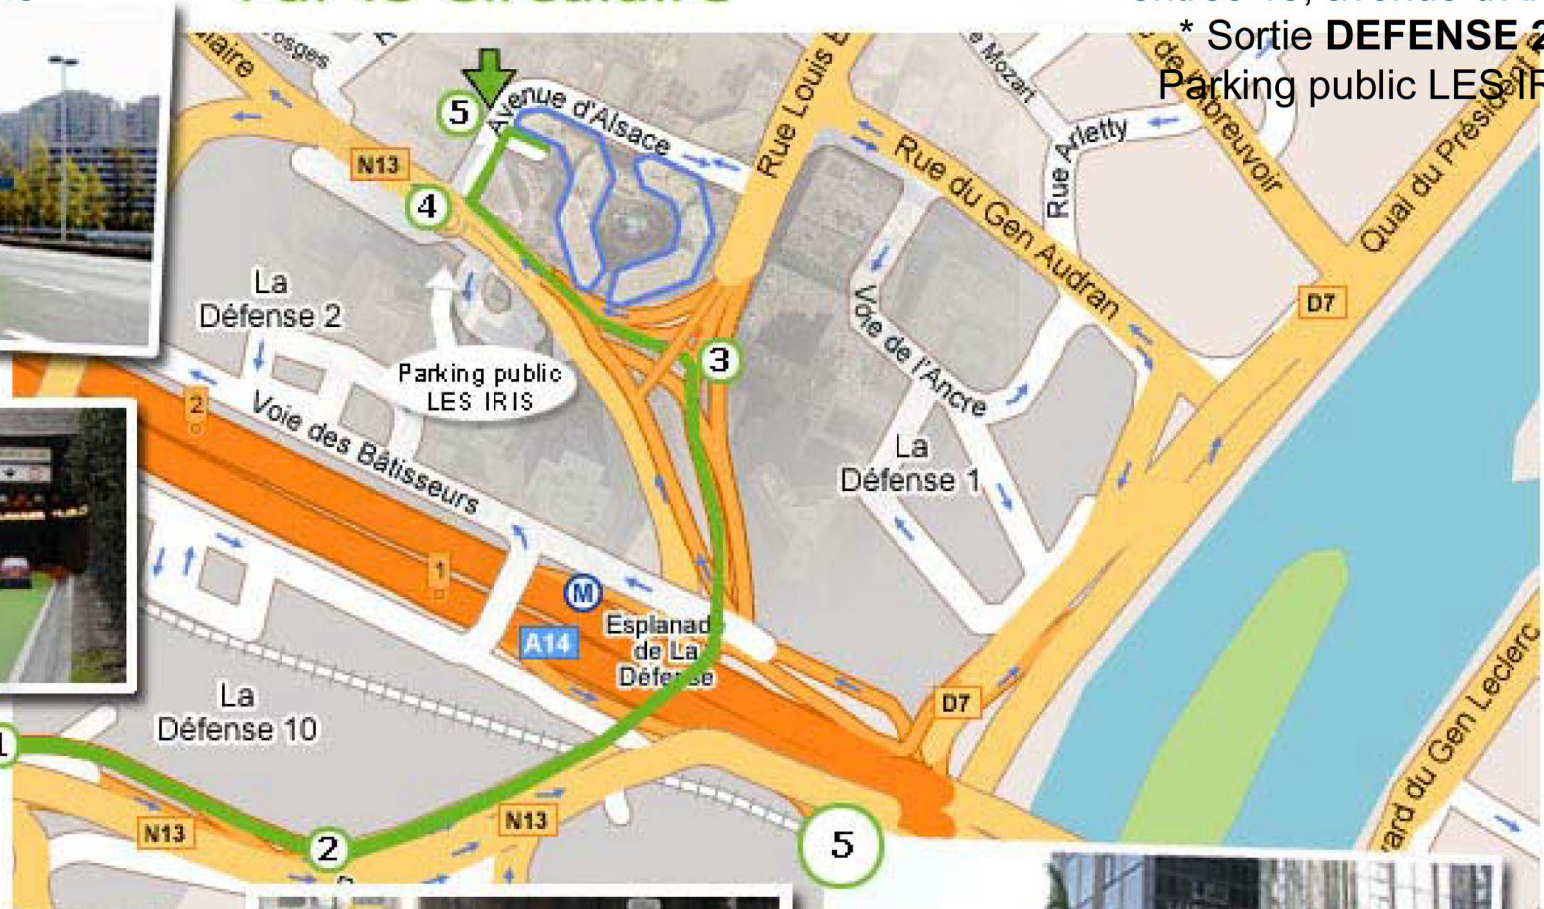

Saint-Gobain
Les Miroirs
18 avenue d'Alsace
92400 Courbevoie

Par le circulaire,
en direction de la Défense 1, 2 et 3
* Sortie **DEFENSE 3**.
Parking visiteurs :
entrée 18, avenue d'Alsace
* Sortie **DEFENSE 2** :
Parking public LES IRIS

Par le Circulaire