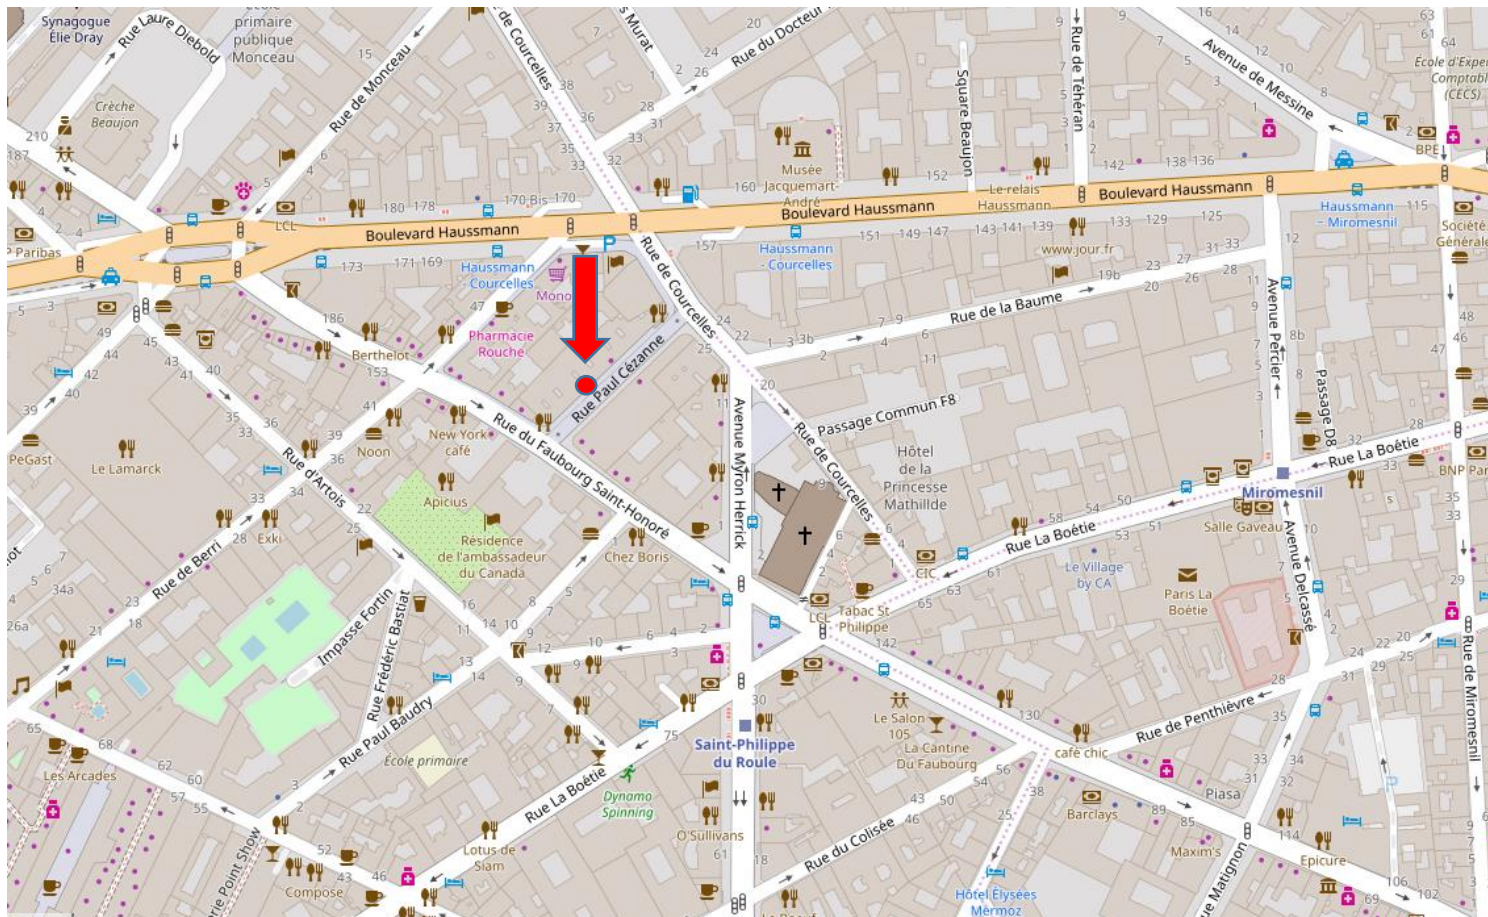

# Plan d'accès Espace QUARTUS – 1-5 rue Paul Cézanne – 75008 PARIS

Métro : Saint Philippe du Roule ou Miromesnil